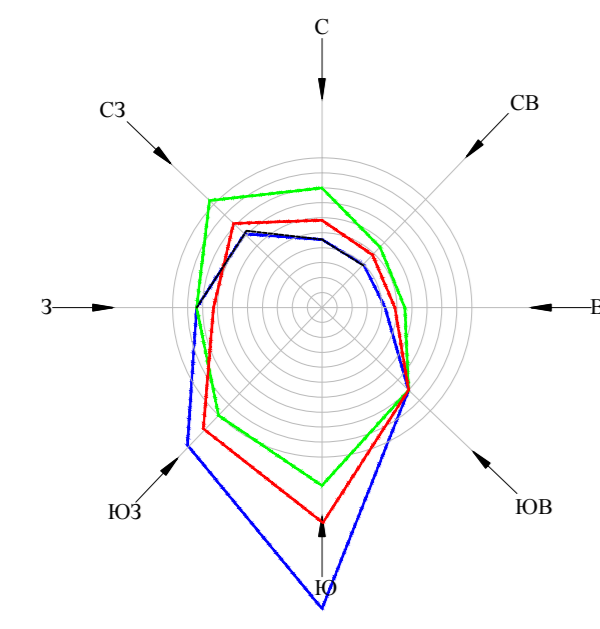

ПРОЕКТ ГЕНЕРАЛЬНОГО ПЛАН  
 Трегубовского сельского поселения  
 Чудовского муниципального района Новгородской области  
 Материалы по обоснованию проекта  
 Карта границ населённых пунктов поселения

Ленинградская область

г. Санкт-Петербург

Успенское сельское поселение

Грушинское сельское поселение

1А  
1Б

1А  
1Б

- Условные обозначения**
- Граница области
  - Граница муниципального района
  - Граница сельского поселения
  - Граница населенного пункта
  - Железные дороги местного значения электрифицированные
  - Автомобильные дороги регионального значения
  - Дороги
  - Земли населенных пунктов
  - Земли сельскохозяйственного назначения
  - Земли промышленности, транспорта и связи многофункционального назначения
  - Земли особо охраняемых территорий
  - Земли лесного фонда
  - Земли водного фонда
  - Болота

214/10.12.13-ГП		Генеральный план	
Чудовского муниципального района Новгородской области		Трегубовского сельского поселения	
Лист №	1	Лист №	2
Код документа	214/10.12.13-ГП	Код документа	214/10.12.13-ГП
Дата утверждения	10.12.2013	Дата утверждения	10.12.2013
Масштаб	1:20000	Масштаб	1:20000