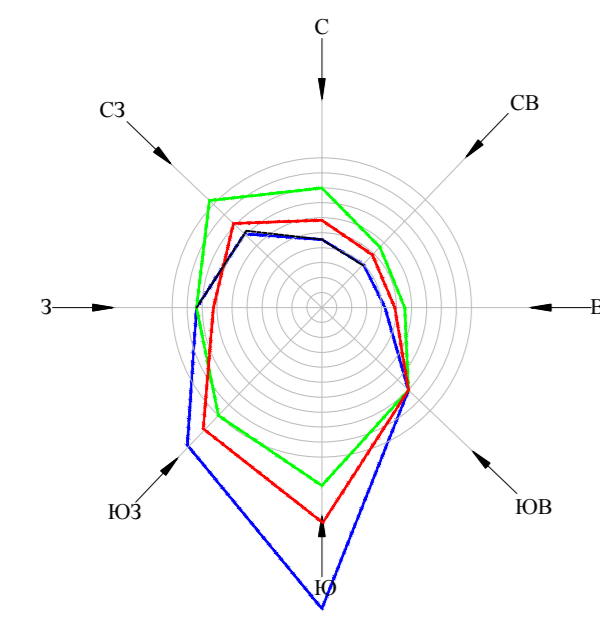

ПРОЕКТ ГЕНЕРАЛЬНОГО ПЛАН  
 Трегубовского сельского поселения  
 Чудовского муниципального района Новгородской области  
 Материалы по обоснованию проекта  
 Карта границ населённых пунктов поселения

Ленинградская область

Успенское сельское поселение

Успенское сельское поселение

Грушиновское сельское поселение

1А  
1Б

1А  
1Б

г.Восточный Новгород

Новгородский район

- Условные обозначения**
- Граница области
  - Граница муниципального района
  - Граница сельского поселения
  - Граница населённого пункта
  - Железные дороги местного значения электрифицированные
  - Автомобильные дороги регионального значения
  - Автомобильные дороги местного значения
  - Леса
  - Земли населённых пунктов
  - Земли сельскохозяйственного назначения
  - Земли промышленности, транспорта и связи многофункционального назначения
  - Земли особо охраняемых территорий
  - Земли лесного фонда
  - Земли водного фонда
  - Белота

214/10.12.13-ГП		Генеральный план	
Чудовского муниципального района Новгородской области		Трегубовского сельского поселения	
Лист №	1	Лист №	2
Итого листов	2	Итого листов	2
Масштаб 1:20000		1000 Т. Геоформ	