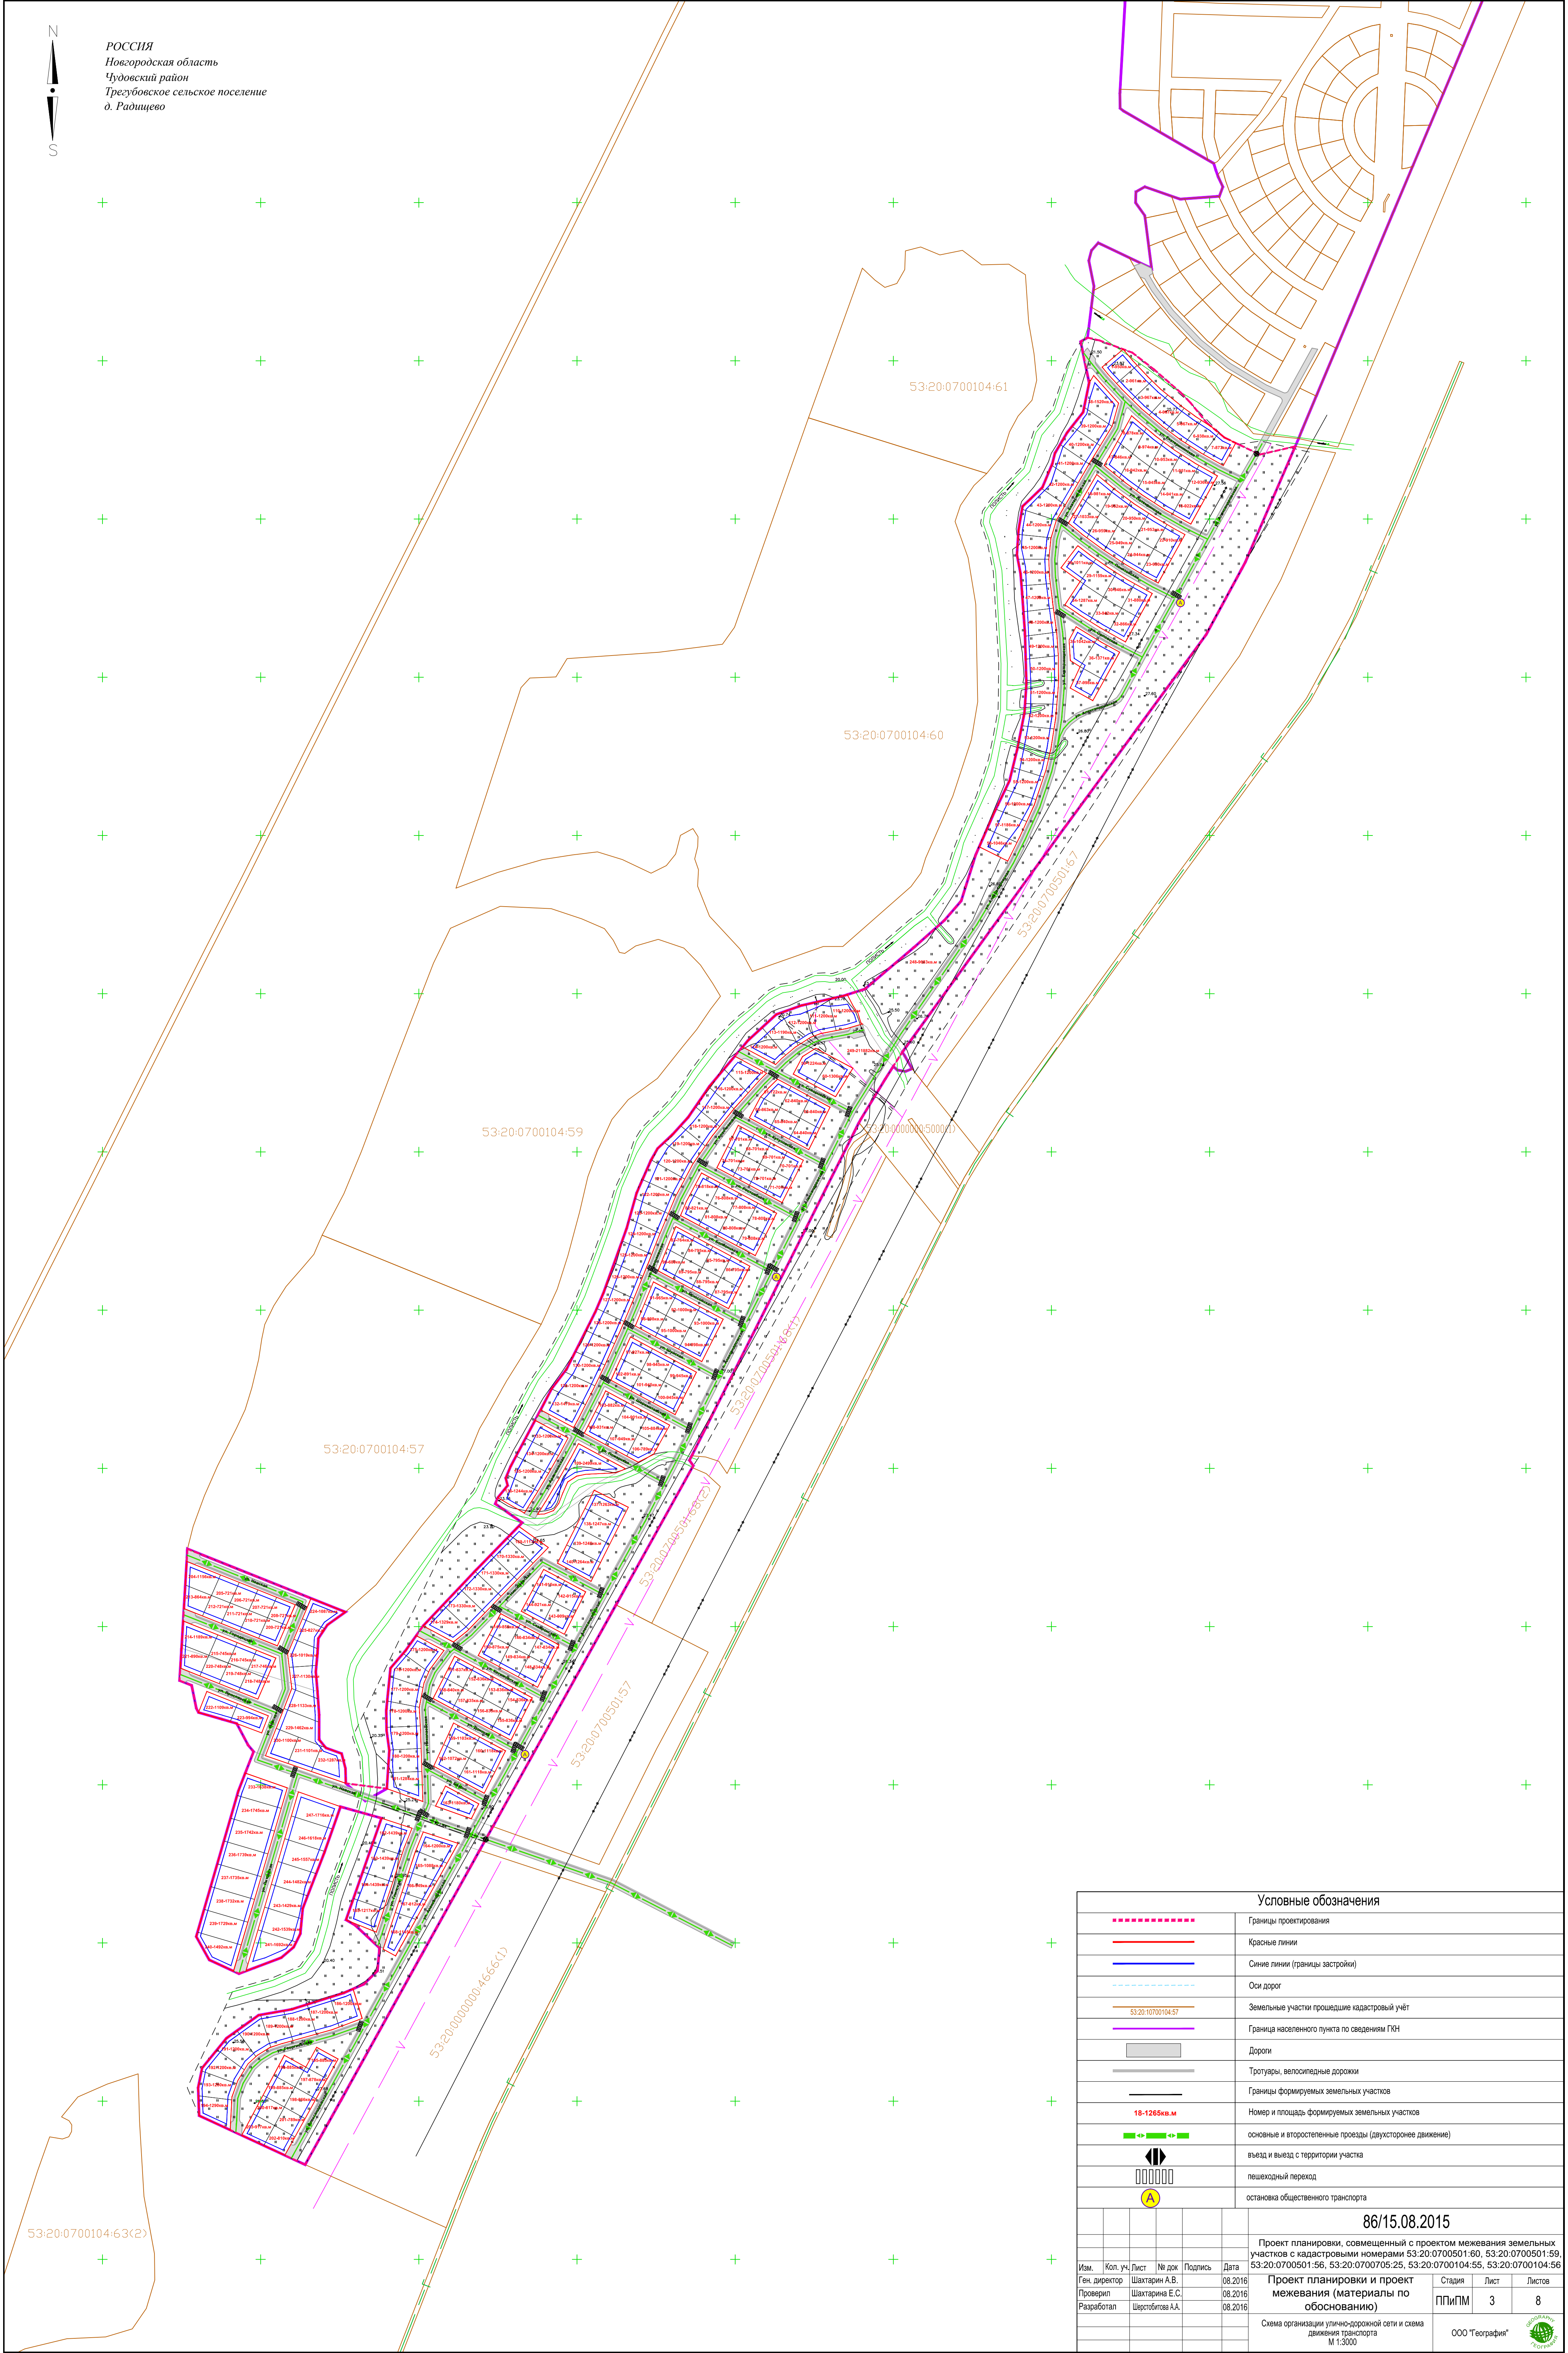

РОССИЯ
Новгородская область
Чудовский район
Трезубовское сельское поселение
д. Радицево

Условные обозначения	
	Границы проектирования
	Красные линии
	Синие линии (границы застройки)
	Оси дорог
	Земельные участки прошедшие кадастровый учёт
	Граница населенного пункта по сведениям ГИМ
	Дороги
	Тротуары, велосипедные дорожки
	Границы формируемых земельных участков
	Номер и площадь формируемых земельных участков
	основные и второстепенные проезды (двухстороннее движение)
	въезд и выезд с территории участка
	пешеходный переход
	остановка общественного транспорта

86/15.08.2015	
Проект планировки, совмещенный с проектом межевания земельных участков с кадастровыми номерами 53-20-0700501-60, 53-20-0700501-59, 53-20-0700501-56, 53-20-0700705-25, 53-20-0700104-55, 53-20-0700104-56	
Изм.	Кол. уч. Лист
Ген. директор	Шатарица А.В.
Проверил	Шатарица Е.С.
Разработал	Щербатова А.А.
Дата	08.2016
Дата	08.2016
Дата	08.2016
Проект планировки и проект межевания (материалы по обоснованию)	
Стадия	Лист
ППИПМ	3
Листов	8
Схема организации улично-дорожной сети и схема движения транспорта М 1:2000	
ООО "География"	

53-20-0700104-63(2)