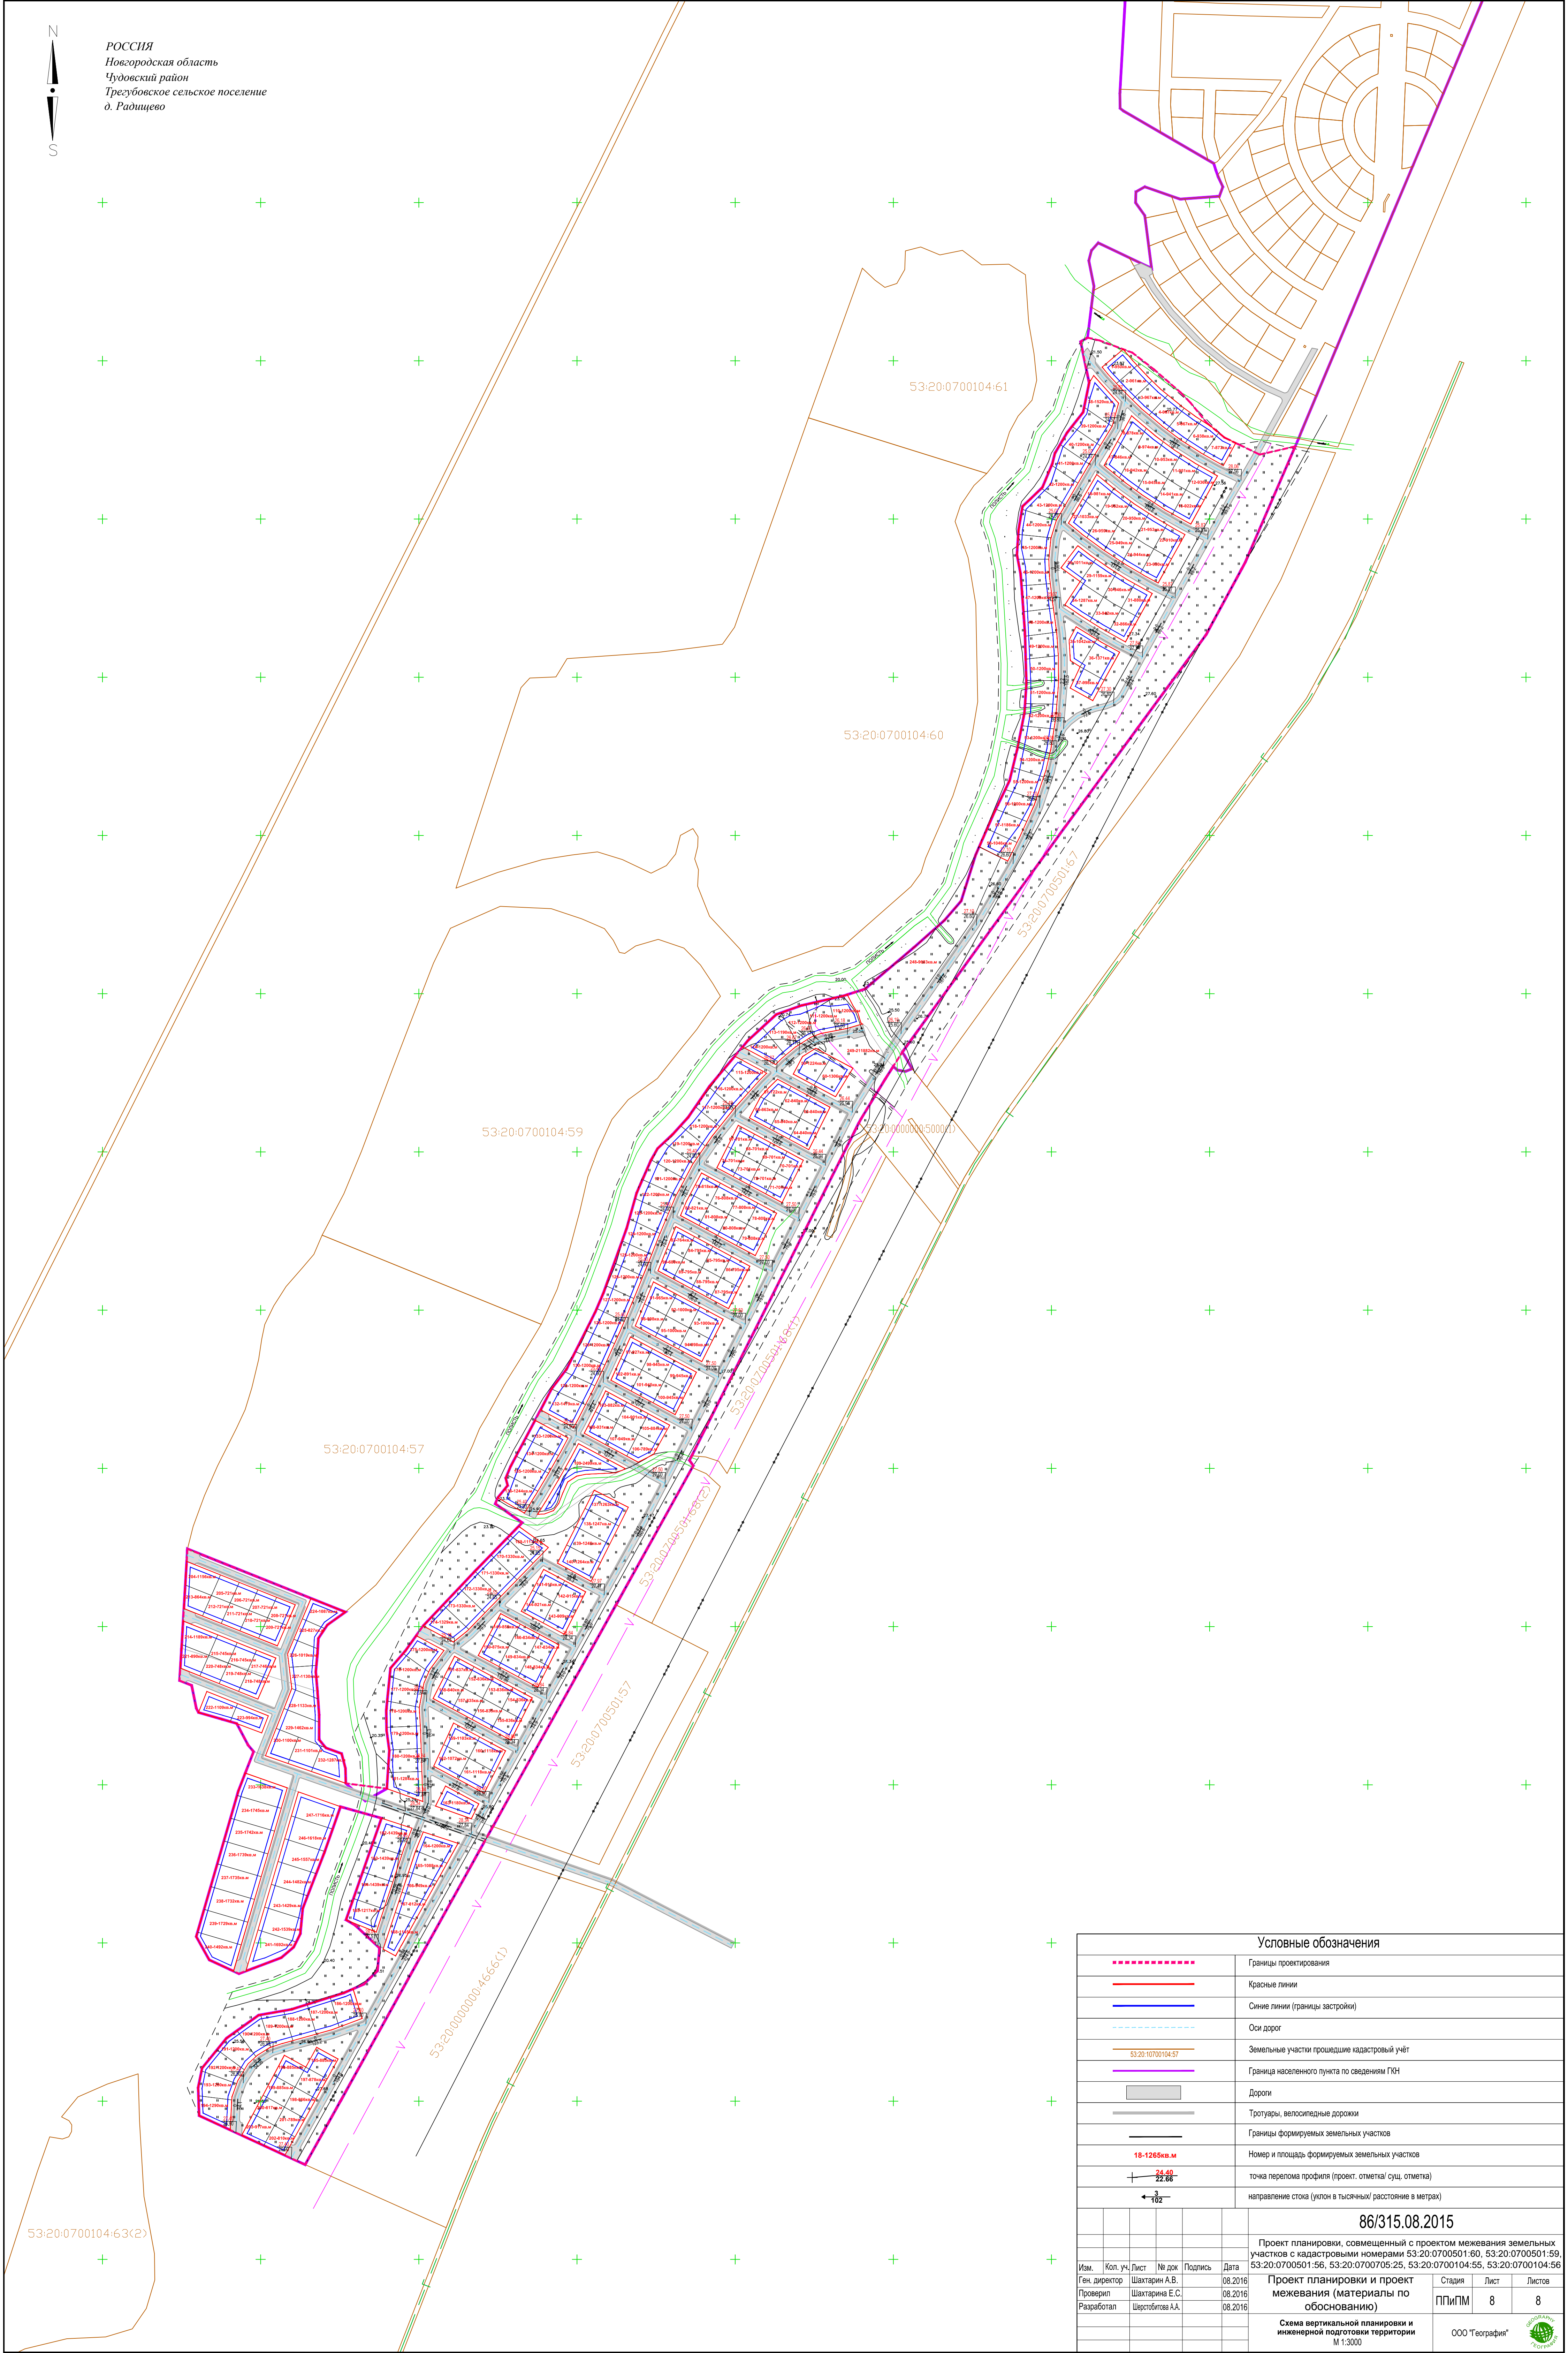

РОССИЯ  
Новгородская область  
Чудовский район  
Трезубовское сельское поселение  
д. Радицево

Условные обозначения	
	Границы проектирования
	Красные линии
	Синие линии (границы застройки)
	Оси дорог
	Земельные участки прошедшие кадастровый учёт
	Граница населенного пункта по сведениям ГИИ
	Дороги
	Тротуары, велосипедные дорожки
	Границы формируемых земельных участков
	Номер и площадь формируемых земельных участков
	точка перелома профиля (проект, отметка/сущ., отметка)
	направление стока (уклон в тысячных/ расстояние в метрах)

86/315.08.2015	
Проект планировки, совмещенный с проектом межевания земельных участков с кадастровыми номерами 53:20:0700501:60, 53:20:0700501:59, 53:20:0700501:56, 53:20:0700705:25, 53:20:0700104:55, 53:20:0700104:56	
Им.	Кол. уч. Лист
Шхтарина А.В.	№ док. Подпись
08.2016	Дата
Шхтарина Е.С.	08.2016
Щербатова А.А.	08.2016
Проект планировки и проект межевания (материалы по обоснованию)	
Стадия	Лист
ППИПМ	8
Листов	8
Схема вертикальной планировки и инженерной подготовки территории	
М 1:3000	
ООО "География"	